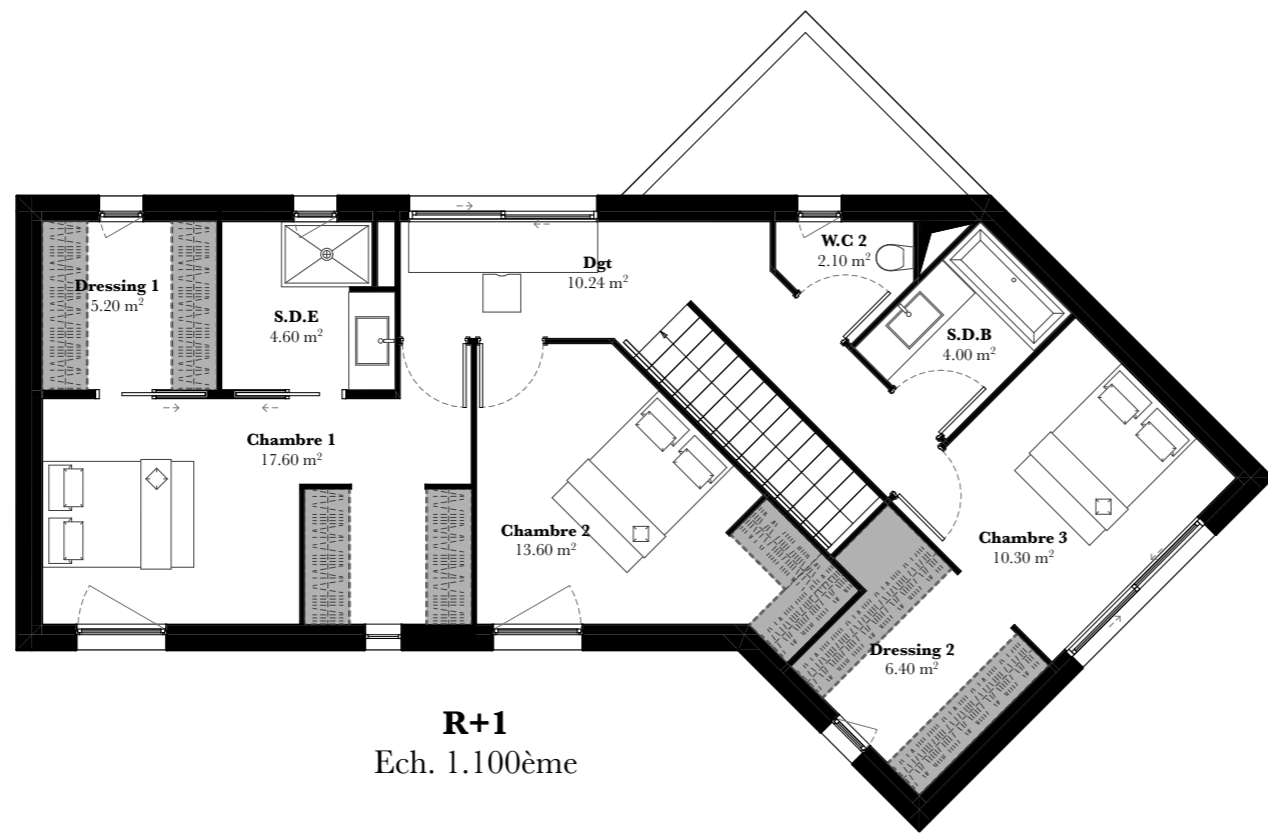

LOT :
**M.04 - VILLA
STELLA**

R+1
Ech. 1.100ème

TABLEAU DES SURFACES :

PIECES	SURFACE
Entrée :	7.60 m ²
Vestibule :	3.10 m ²
Séjour :	48.00 m ²
Dégagement :	10.30 m ²
Buanderie :	3.10 m ²
Salle d'eau :	4.80 m ²
W.C 1 :	2.00 m ²
W.C 2 :	2.10 m ²
Chambre 1 :	17.60 m ²
Chambre 2 :	13.60 m ²
Chambre 3 :	10.30 m ²
Dressing 1 :	5.20 m ²
Dressing 2 :	6.40 m ²

TOTAL : 138.10 m²

Garage : 16.90 m²
Jardin 1 : 332.70 m²

LEGENDE :

■ PLACARD ■ PLACARD NON COMPRIS

PHASE :

PROVISOIRE

ECHELLE :

1:75, 1:100