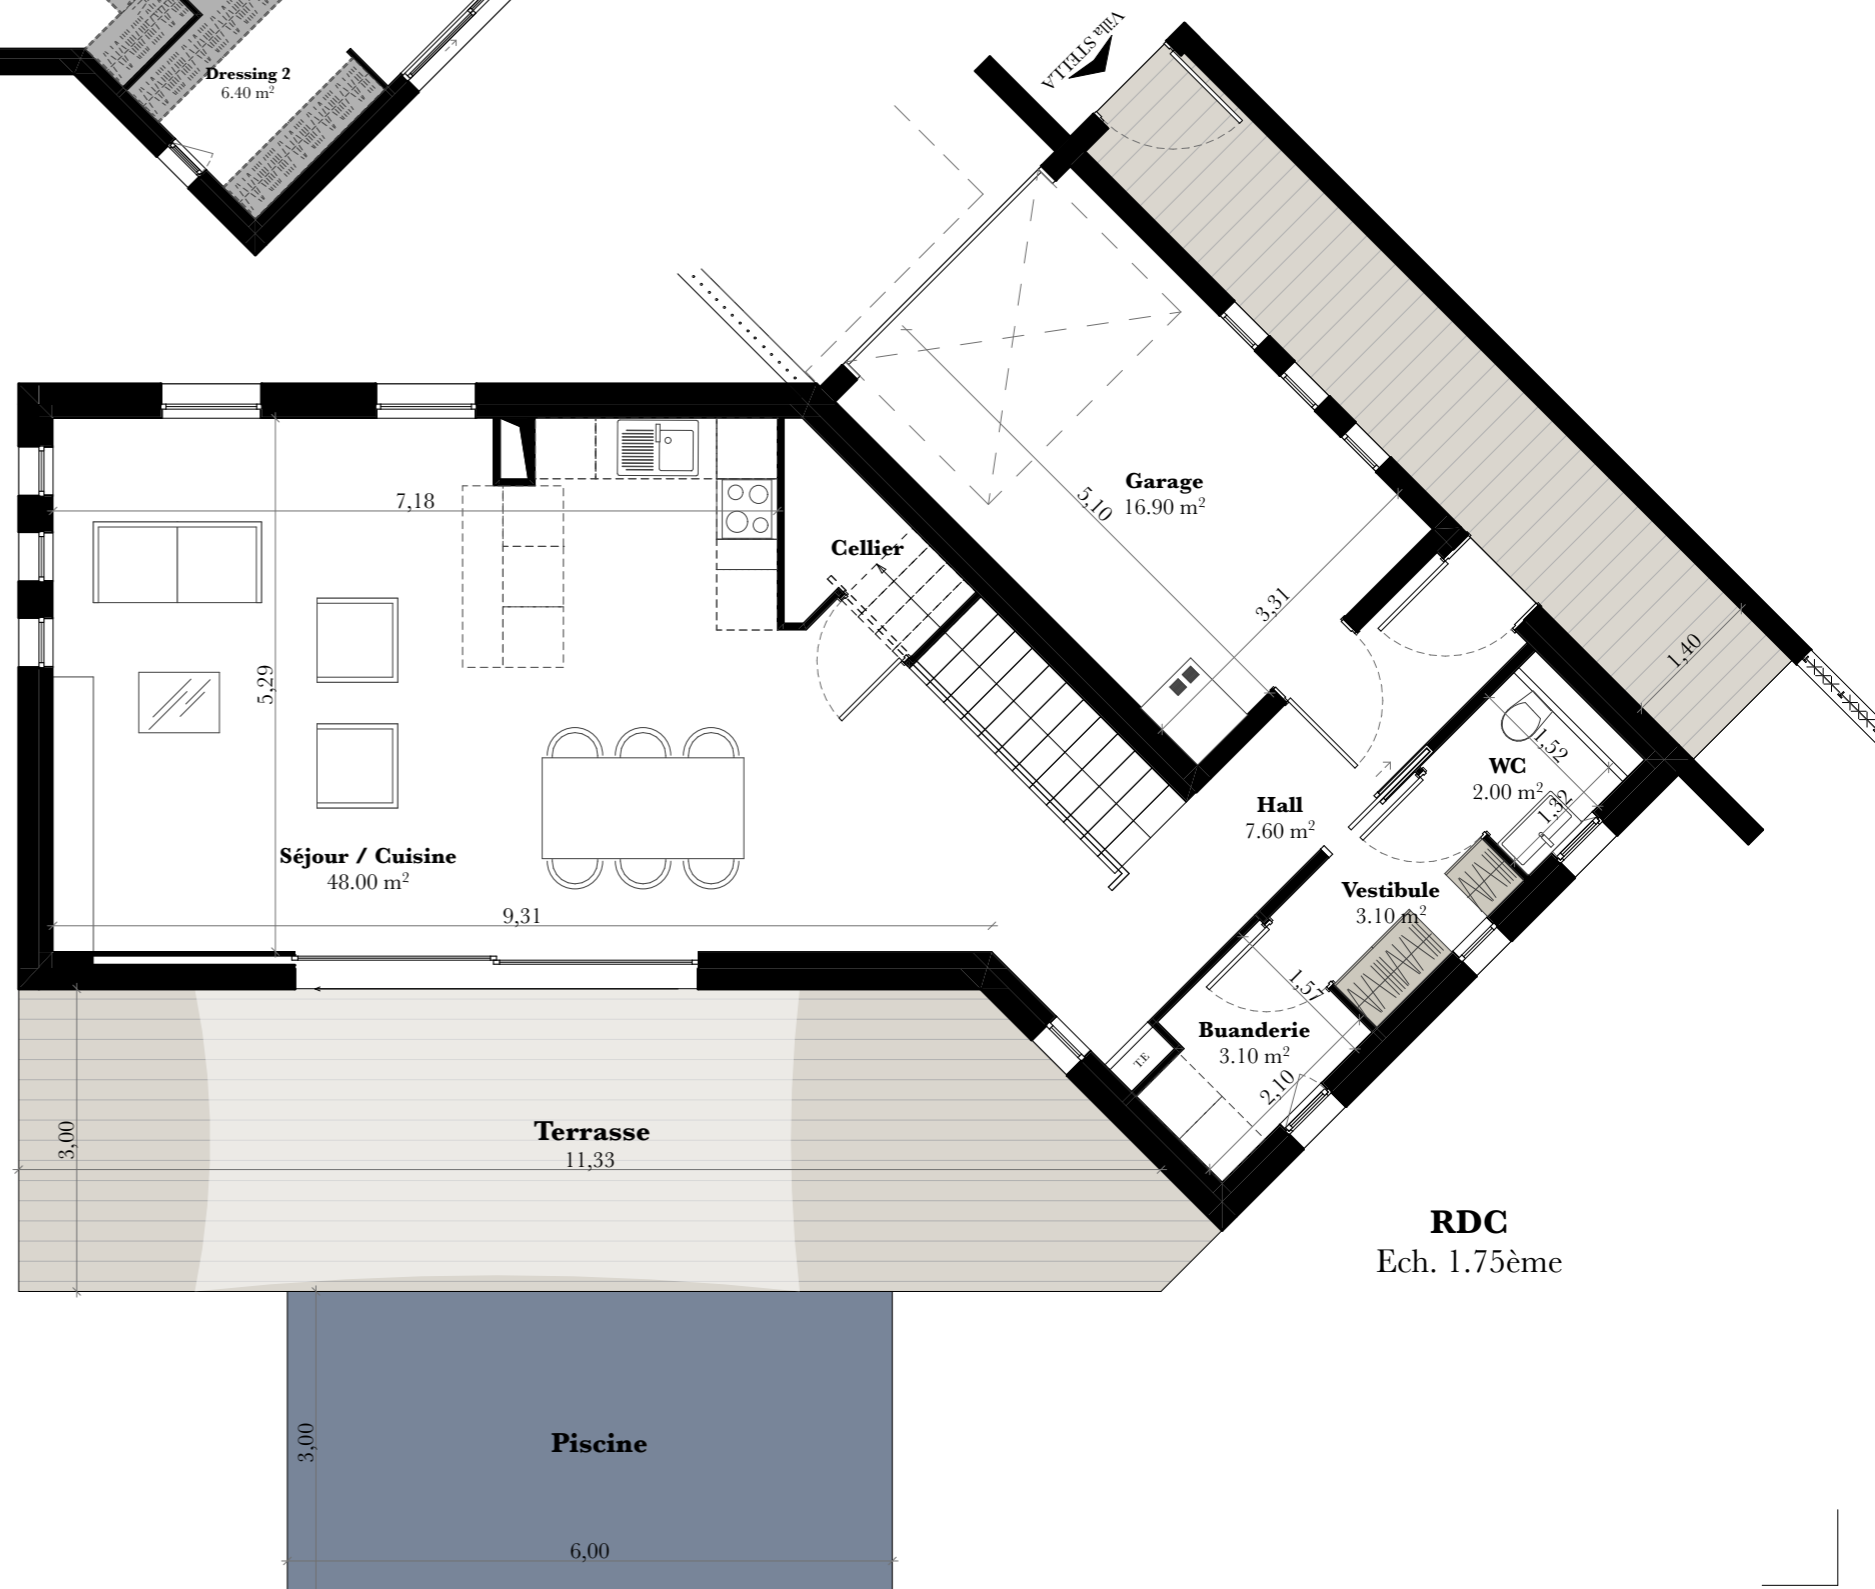

LOT :
**M.04 - VILLA
STELLA**

R+1
Ech. 1.100ème

TABLEAU DES SURFACES :

PIECES	SURFACE
Entrée :	7.60 m ²
Vestibule :	3.10 m ²
Séjour :	48.00 m ²
Dégagement :	10.30 m ²
Buanderie :	3.10 m ²
Salle d'eau :	4.80 m ²
W.C 1 :	2.00 m ²
W.C 2 :	2.10 m ²
Chambre 1 :	17.60 m ²
Chambre 2 :	13.60 m ²
Chambre 3 :	10.30 m ²
Dressing 1 :	5.20 m ²
Dressing 2 :	6.40 m ²

TOTAL : 138.10 m²

Garage : 16.90 m²
Jardin 1 : 332.70 m²

LEGENDE :

■ PLACARD ■ PLACARD NON COMPRIS

PHASE :

PROVISOIRE

ECHELLE :

1:75, 1:100